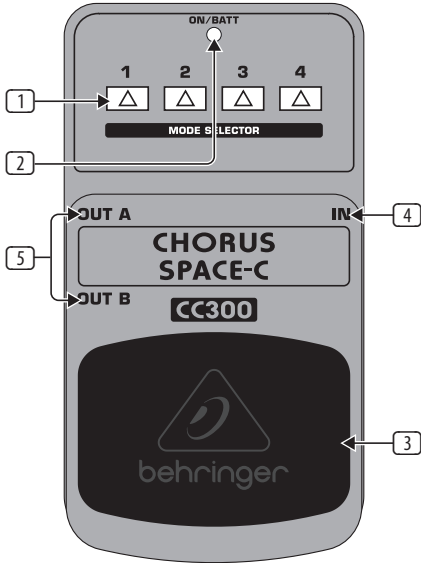

CHORUS SPACE-C CC300

Analog 3-Dimensional Sound Effects Pedal

Gefeliciteerd met uw aankoop van de BEHRINGER CHORUS SPACE-C CC300. Wij danken u voor uw vertrouwen in ons. Dit ultieme effectpedaal biedt 4 ruimtelijke effecten waarmee u een adembenemende derde dimensie aan uw sound of instrument kunt toevoegen. Ervaar het geheime wapen van professionele opnamestudio's.

1. Bedieningselementen

- 1 De **MODE SELECTOR**-knoppen bieden u de keuze tussen 4 vooraf ingestelde afstanden. Gebruik deze effecten in elke gewenste combinatie of activeer deze zelfs gelijktijdig. Met in totaal 16 mogelijke combinaties beschikt u over een breed scala aan ruimtelijke effecten. Het effect wordt dieper van links naar rechts.
- 2 De **ON/BATT**-LED brandt als het effect ingeschakeld is. Deze LED doet tevens dienst als batterijspanningsindicator.
- 3 Gebruik de voetschakelaar om het effect in en uit te schakelen.
- 4 Sluit het instrument aan op de 6,3 mm-monostekkerbus **IN**.
- 5 De twee 6,3 mm-monostekkerbussen **OUT A** en **OUT B** dienen om het signaal naar uw versterker te sturen. Gebruik beide bussen als u een full-stereo choruseffect wenst. Voor mono-gebruik mag alleen de stekker van **OUT A** ingestoken zijn.