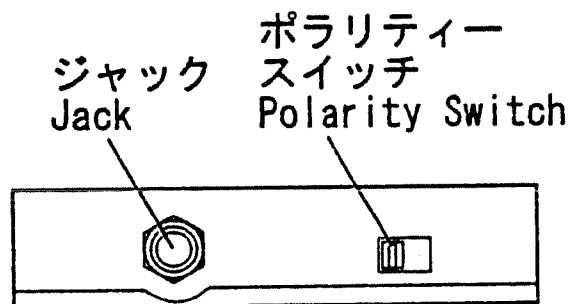

FS-5U

FS-5Uはモーメンタリー型フット・スイッチです。

スイッチを踏んでいる間のみON（またはOFF）になります。

ポラリティー・スイッチはフット・スイッチを踏んだときにCLOSE（短絡）になるかOPEN（開放）になるかを選択するスイッチです。接続する機器の動作に合わせて設定してください。

The FS-5U is a momentary switch.
It keeps ON or OFF while pressed.
The switch function is reversible Press-to-On or Press-to-Off can be selected by the polarity switch.